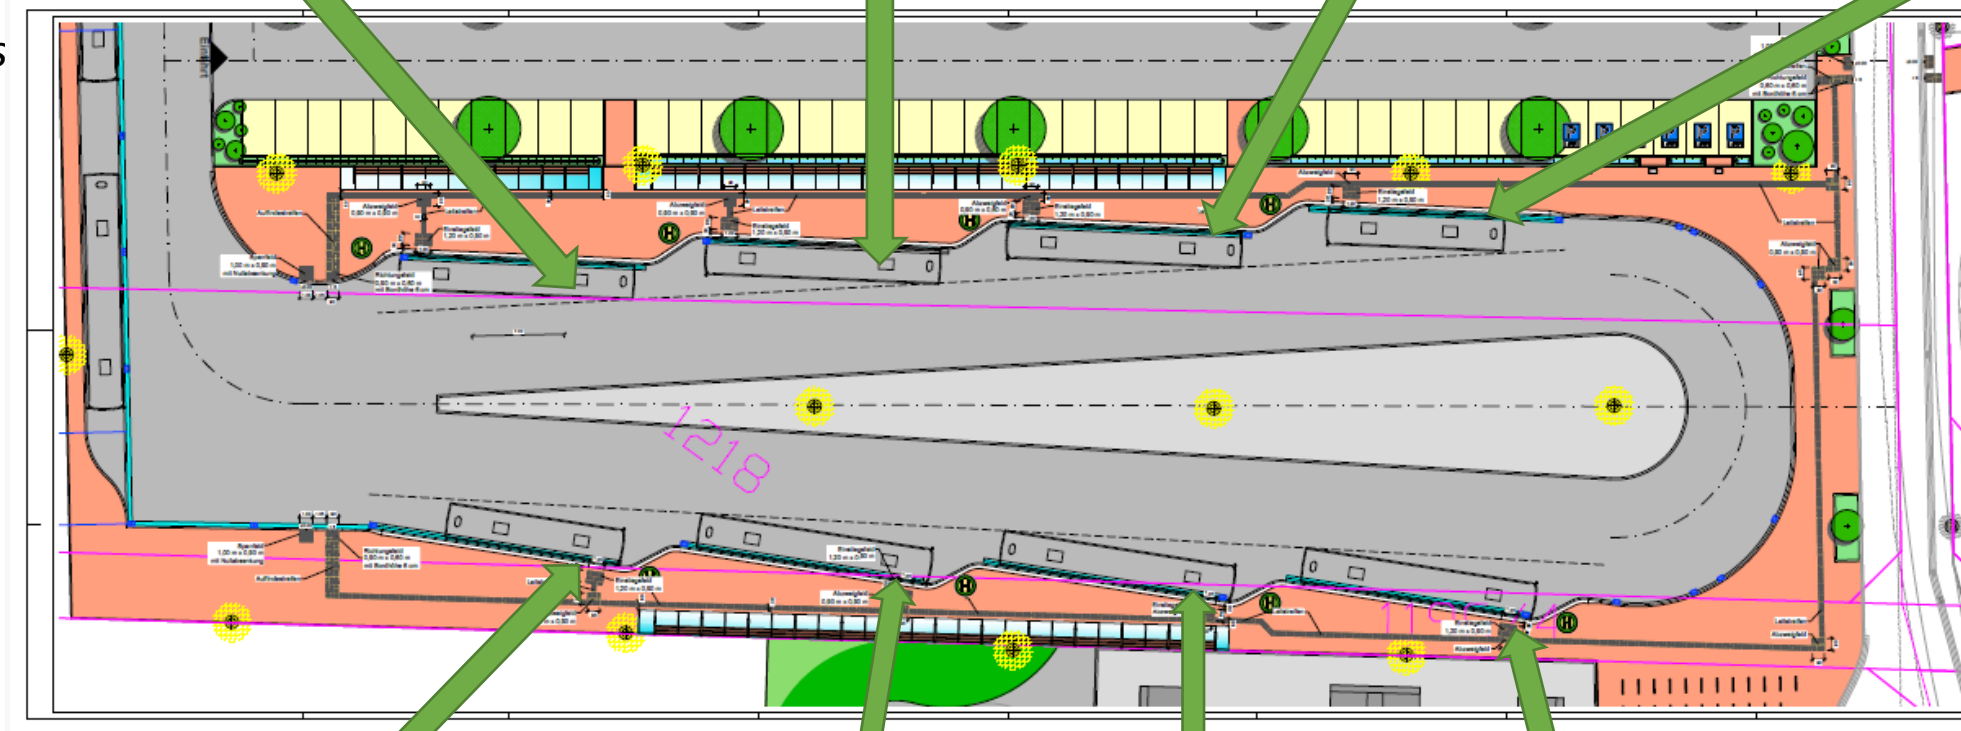

13:26 Uhr -3420 Kurs

Blattlinie „Kottingwörth/Oberndorf“

12:15 Uhr
Greding über Birkhof 525
13:01 Uhr
Muttenhofen 524
13:03 Uhr

Herzlinie „Paulushofener Berg“

12:15 Uhr
Greding über Litterzhofen
525 / SV 3
13:00 Uhr
Wildenstein 524
13:03 Uhr

Steig 8

Steig 7

Steig 6

Steig 5

Smileylinie

„Hirschberg / Biberbach“

12:15 Uhr
Greding über Hirschberg
525 Elko
7:55 Uhr / 13:00 Uhr

Steig 1

Steig 2

Steig 3

Steig 4

Neumarkt 515

15:18 + 16:48 Uhr (Merz Reisen)

Berching 519 (Arztreisen)

13:00 Uhr
16:45 Uhr

Flexi / Gelegenheitsverkehr